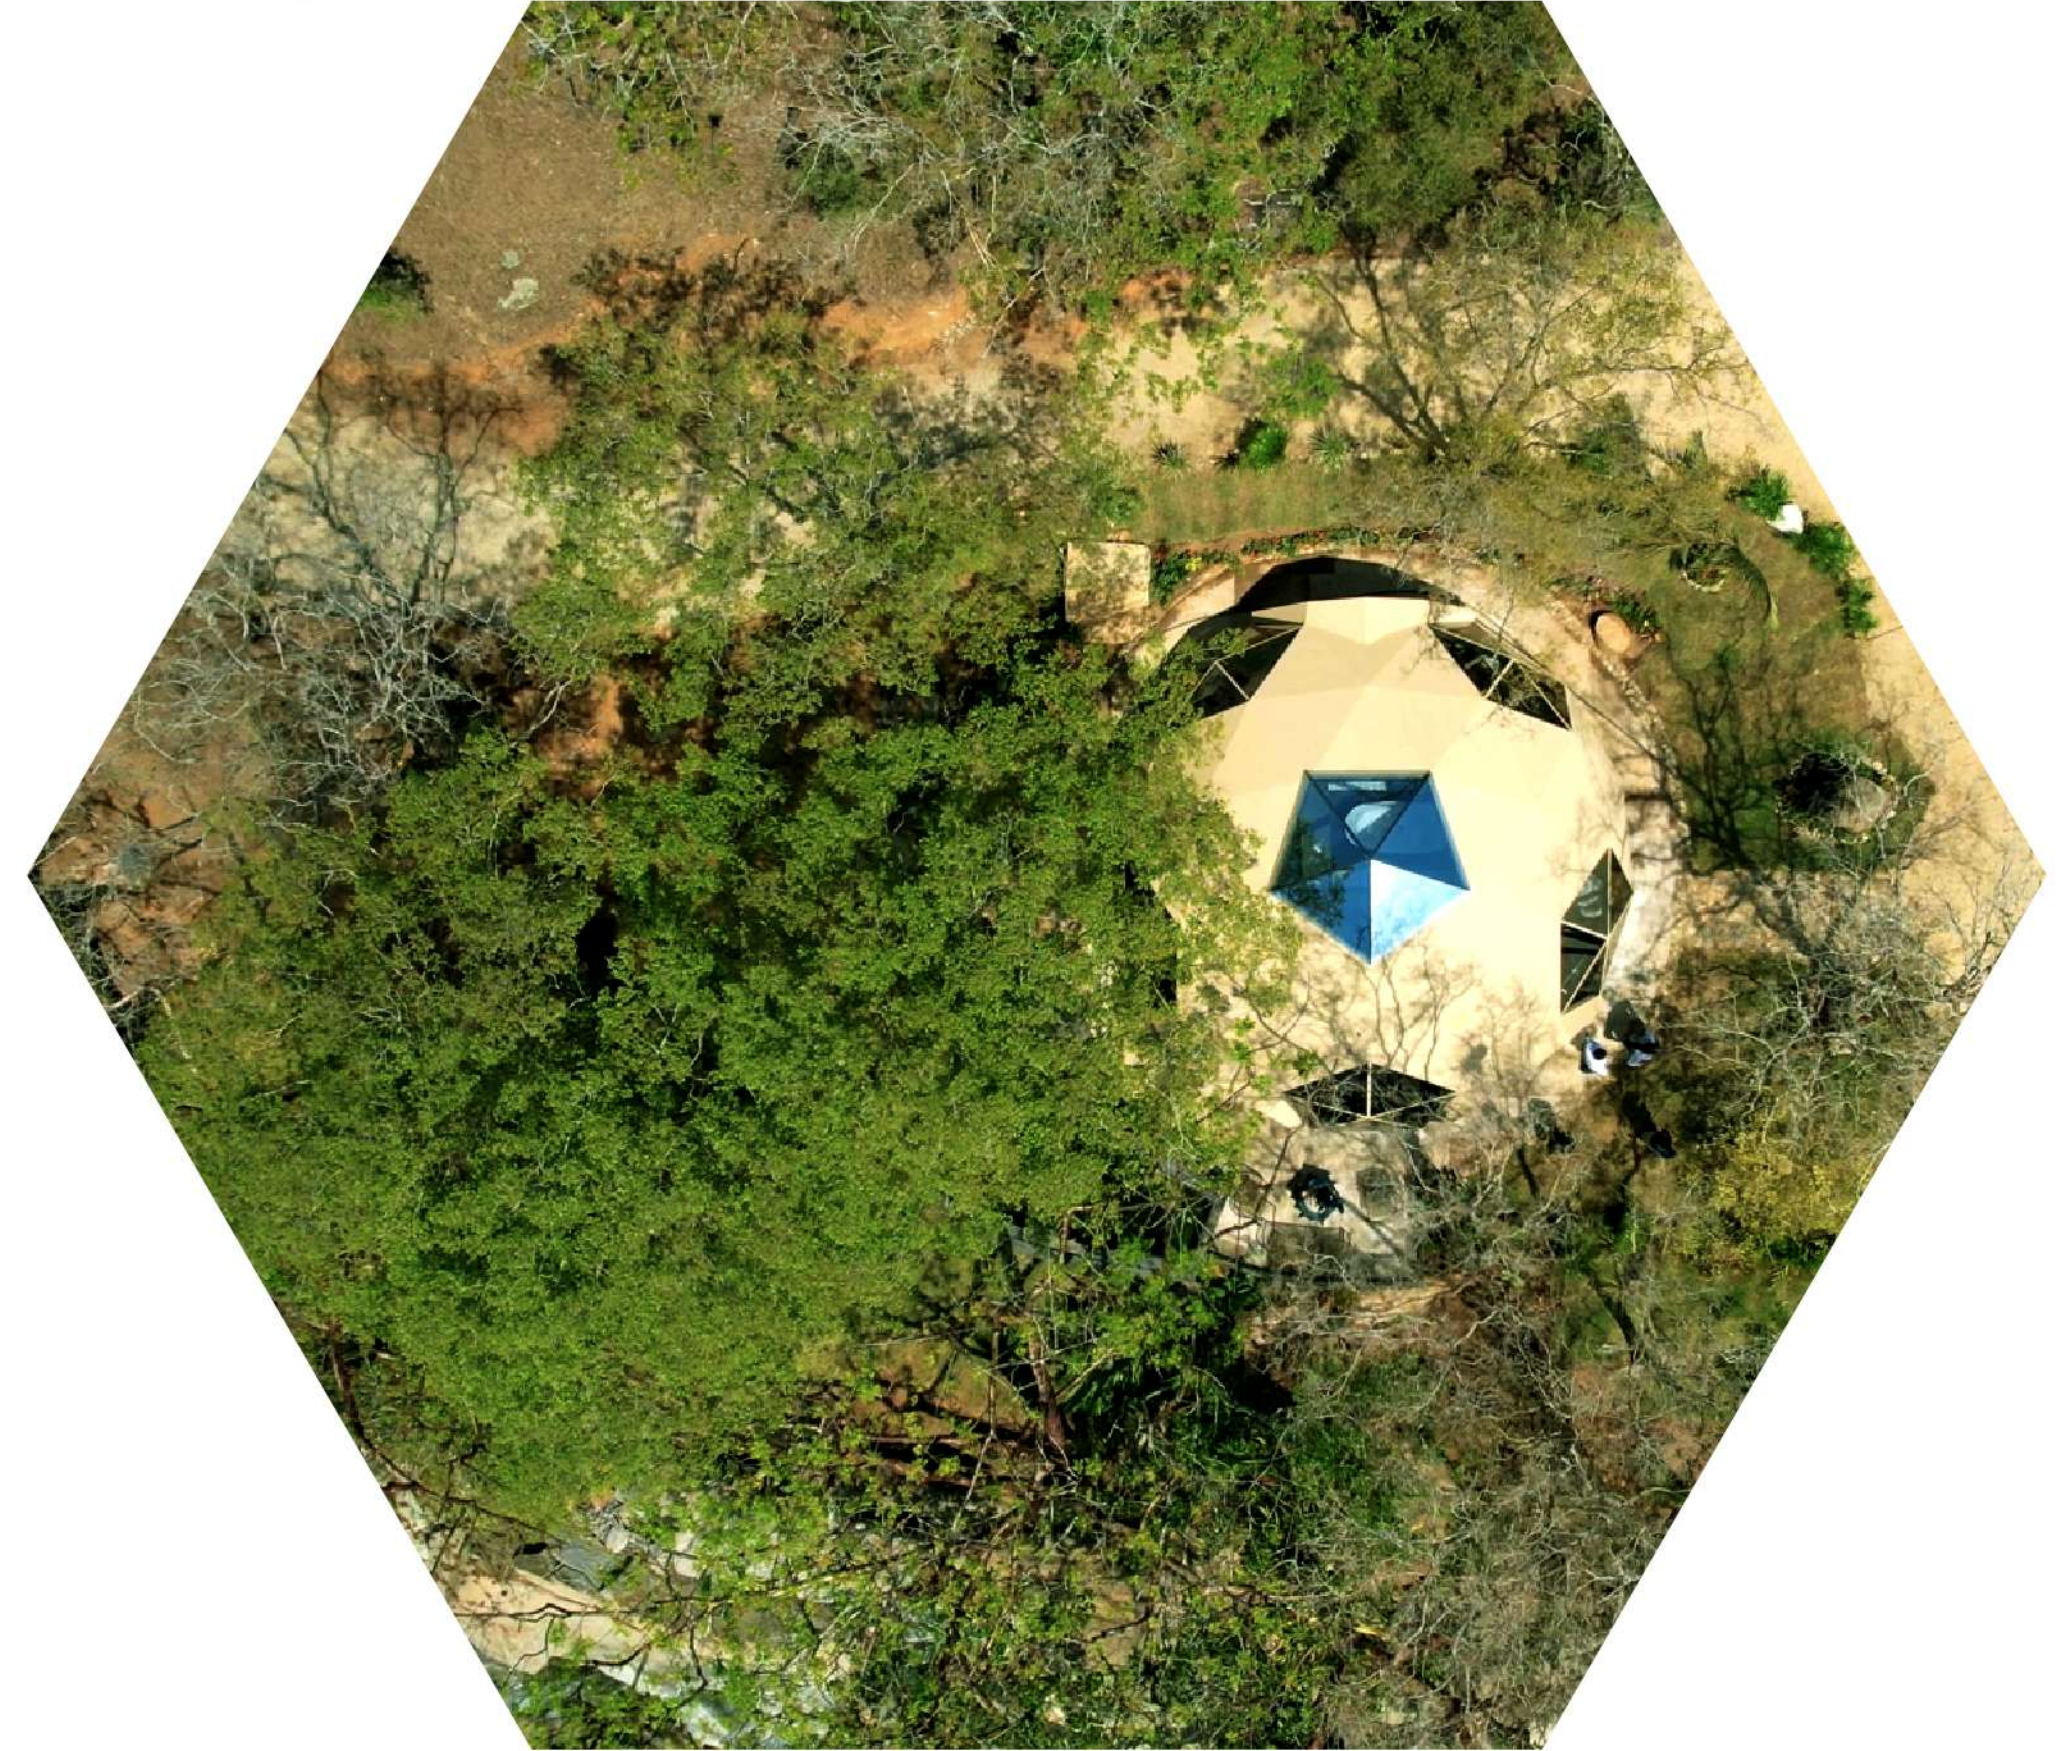

Paradise exists

El paraíso existe, y
puedes ser parte de él.

La magia
del paraíso

Un paraíso natural ecosustentable en armonía.

Cabo Real Paradise es un desarrollo eco turístico inmerso en un Mundo natural de 1.2 Millones de m2 de exhuberante y hermosa jungla tropical donde estamos creando el glamping más exclusivo de latino américa, 100% ecosustentable, 100% exclusivo.

El glamping más exclusivo de Latino América.

Cabo Real Glamping se encuentra en medio de una de las secciones más hermosas de nuestro complejo de 120 hectáreas con uno de los productos turísticos más demandados a nivel mundial y en pleno crecimiento en México y Latinoamérica, el glamping.

Socios Internacionales

Planes y modelos de inversión.

*Domos y diseños exclusivos de Cabo Real®

Terra

- Diseño exclusivo
- Acabados tradicionales
- 450 m2 área total
- Geodésica de 55 m2
- Energía Autosustentable
- Biodigestor