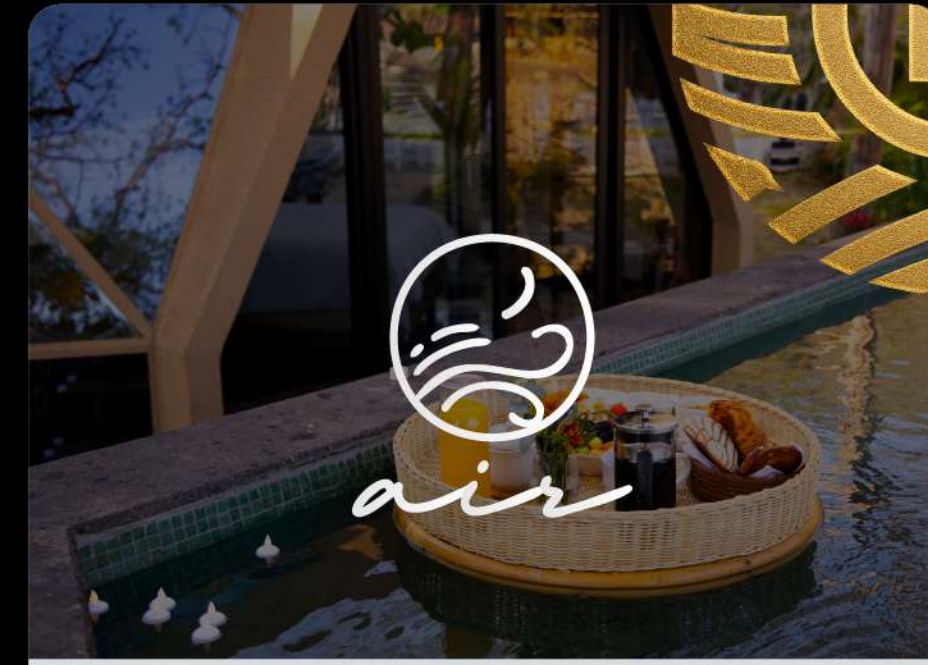

$2,192,400 ^{MXN}

- Diseño exclusivo
- Acabados de lujo
- 450 m2 área total
- Geodésica de 55 m2
- Área de fogata
- Terraza Exterior
- Energía Autosustentable
- Biodigestor
- Piscina Veneciana

Paradise exists