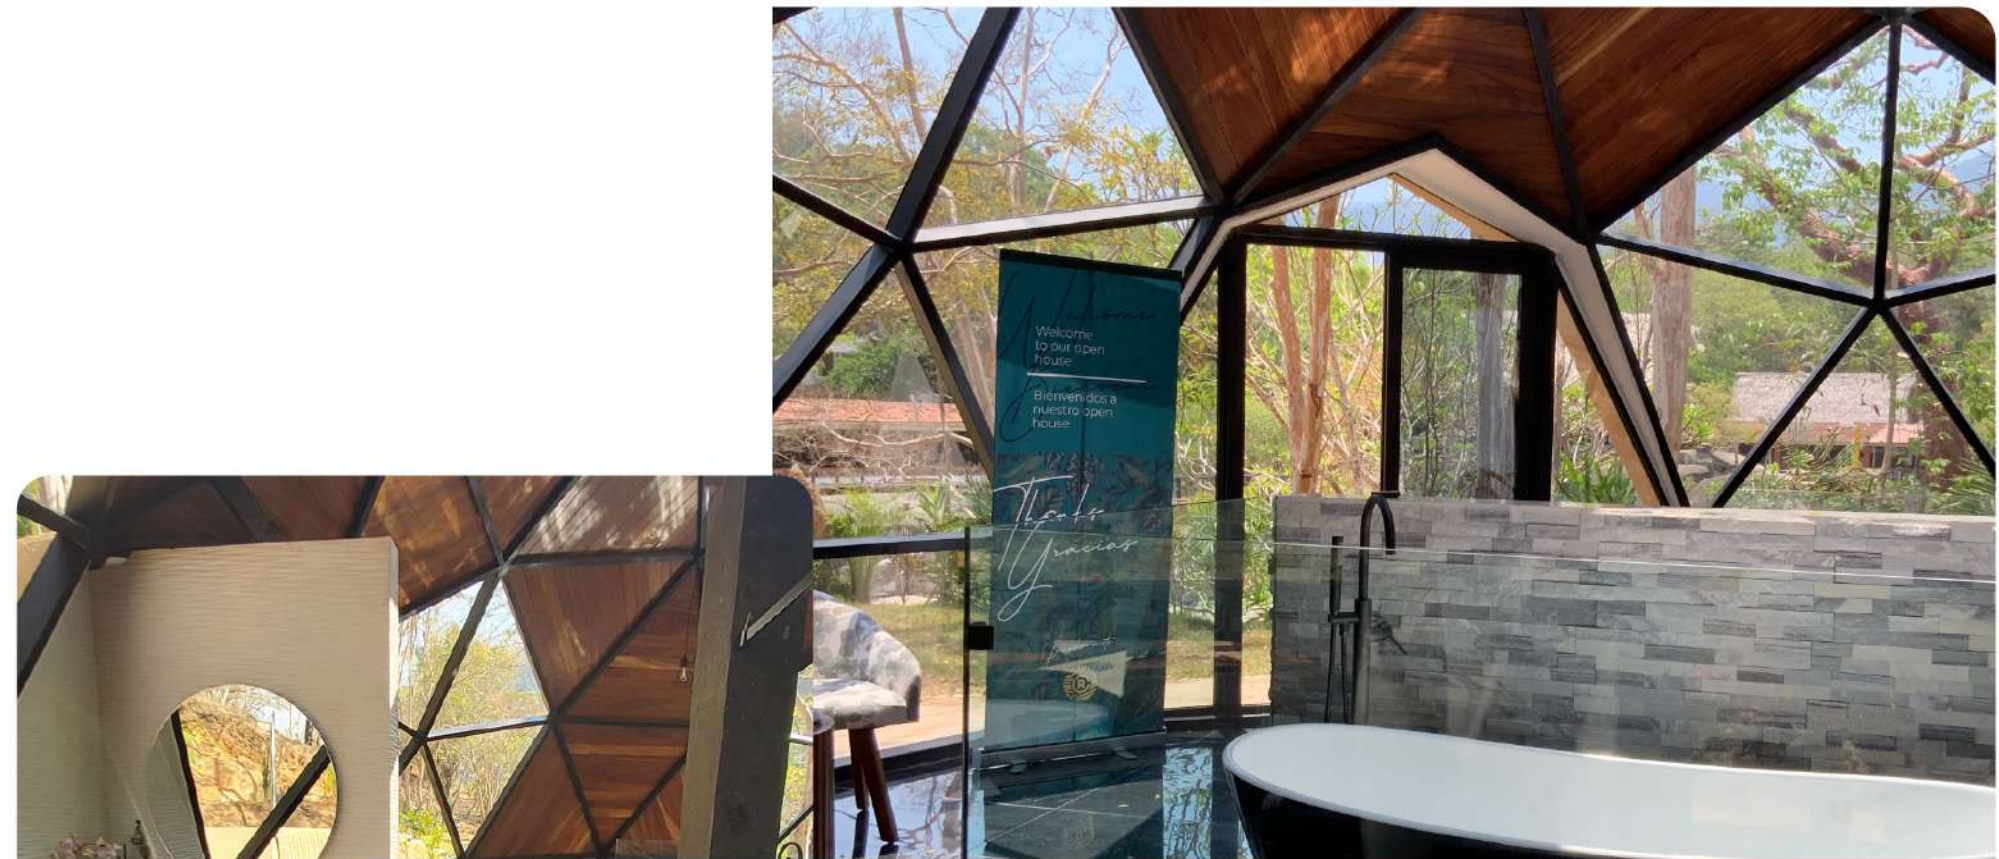

Tripadvisor, airbnb, booking, prepárense.

Tu inversión prácticamente se administra sola, Cabo Real se encarga del mantenimiento de tu Domo, la admistración, incluso de la vinculación con las plataformas para renta vacacional y la gestión de pagos. Recuerda, hay solo un número limitado de unidades con beneficios especiales.